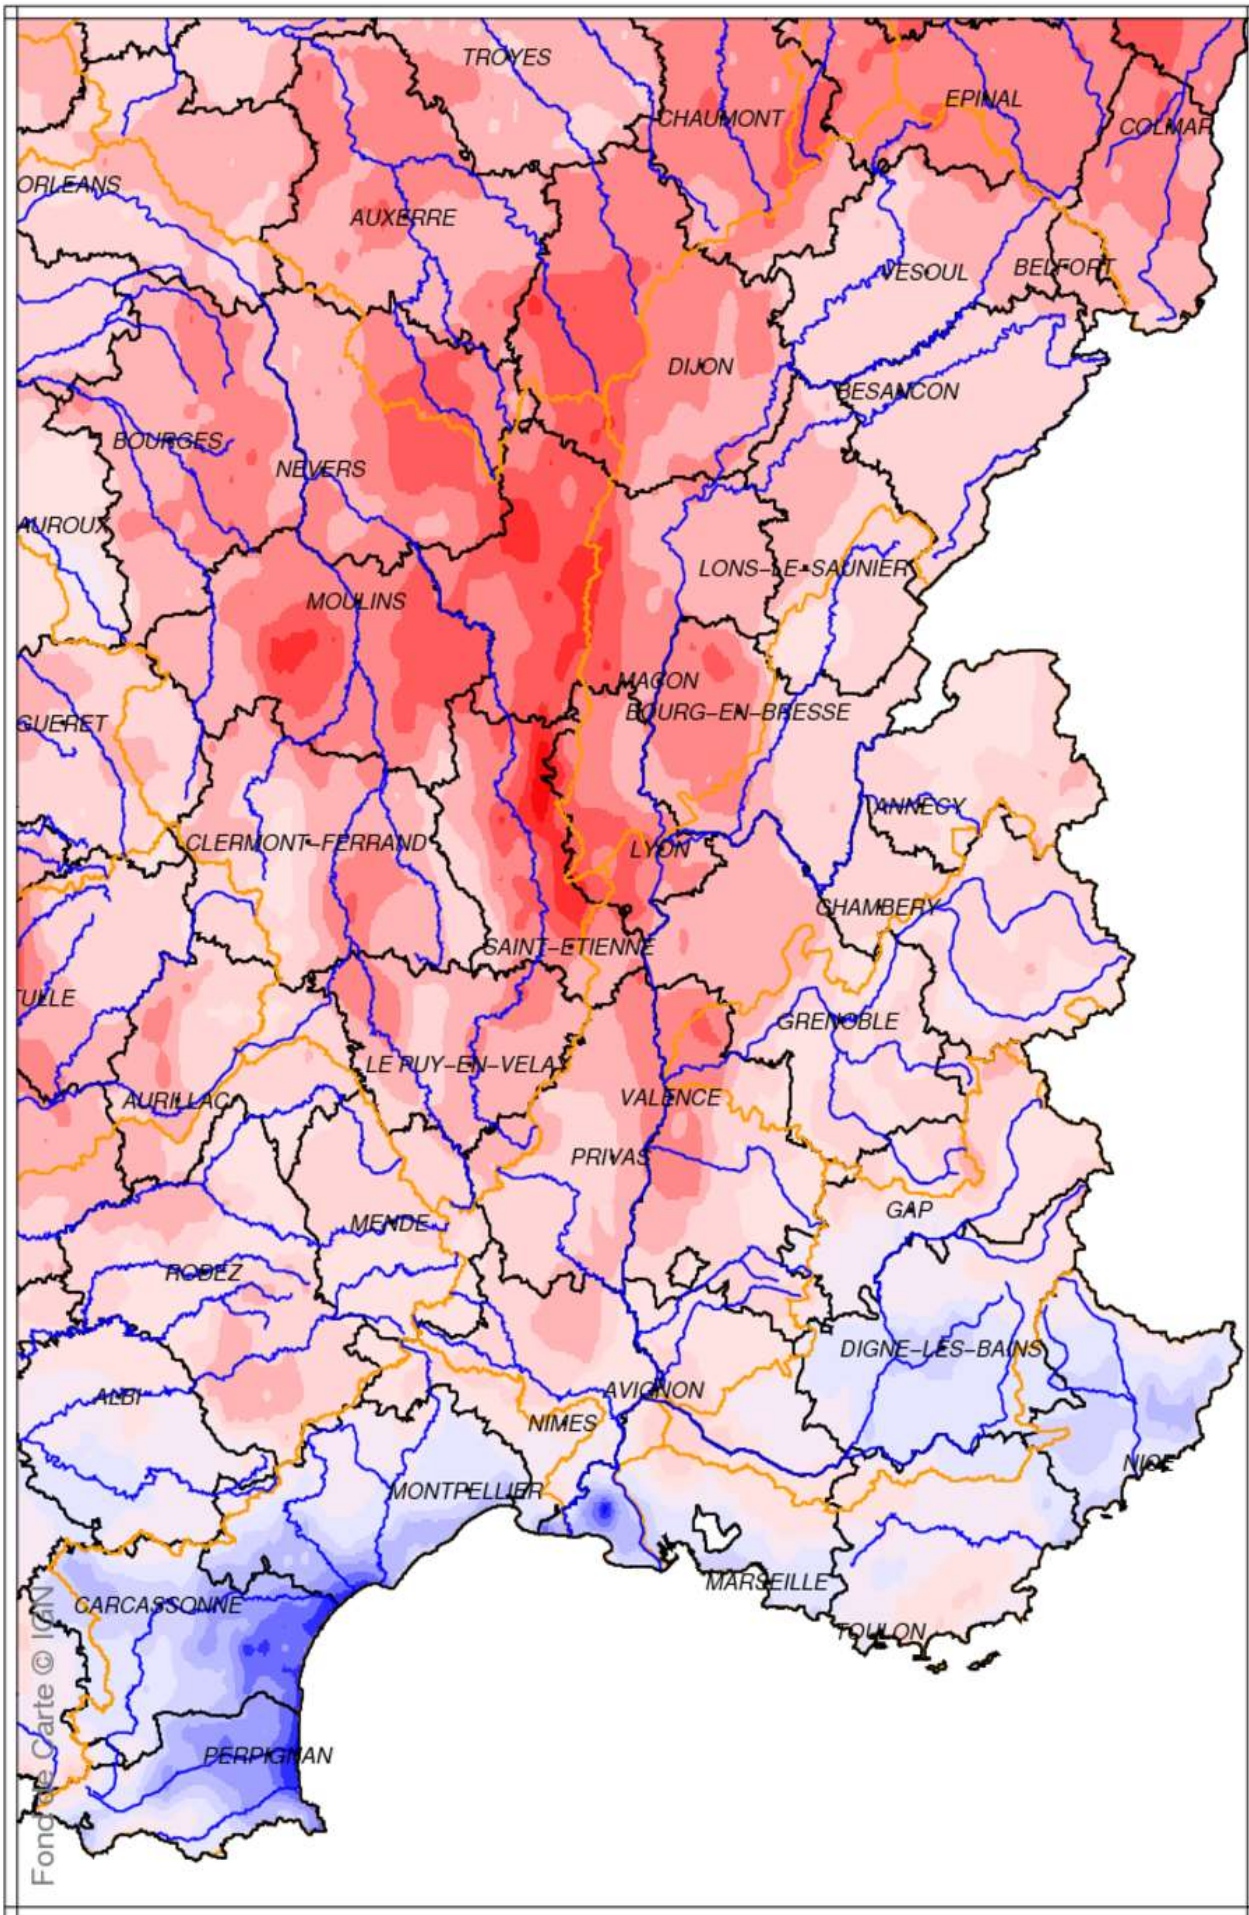

Bassin Rhône Méditerranée

Indice d humidité des sols

Le 1er juin 2020

Bassin Rhône Méditerranée

Écart pondéré à la normale 1981/2020 de l'indice d'humidité des sols

Le 1er juin 2020

produit élaboré le 02 Juin 2020

Fond de Carte © IGN