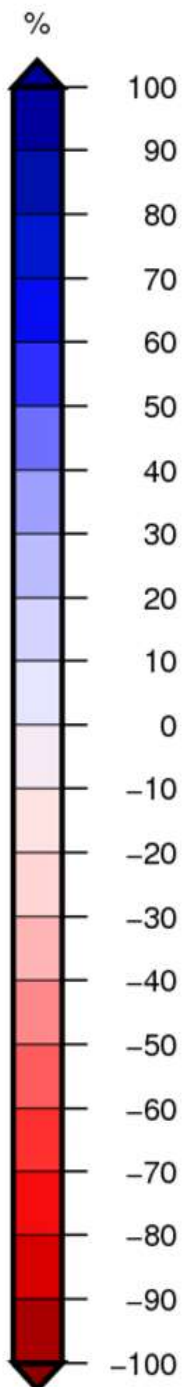

Bassin Rhône Méditerranée

Indice d humidité des sols

Le 1er juin 2020

Bassin Rhône Méditerranée

Écart pondéré à la normale 1981/2020 de l'indice d'humidité des sols

Le 1er juin 2020

produit élaboré le 02 Juin 2020