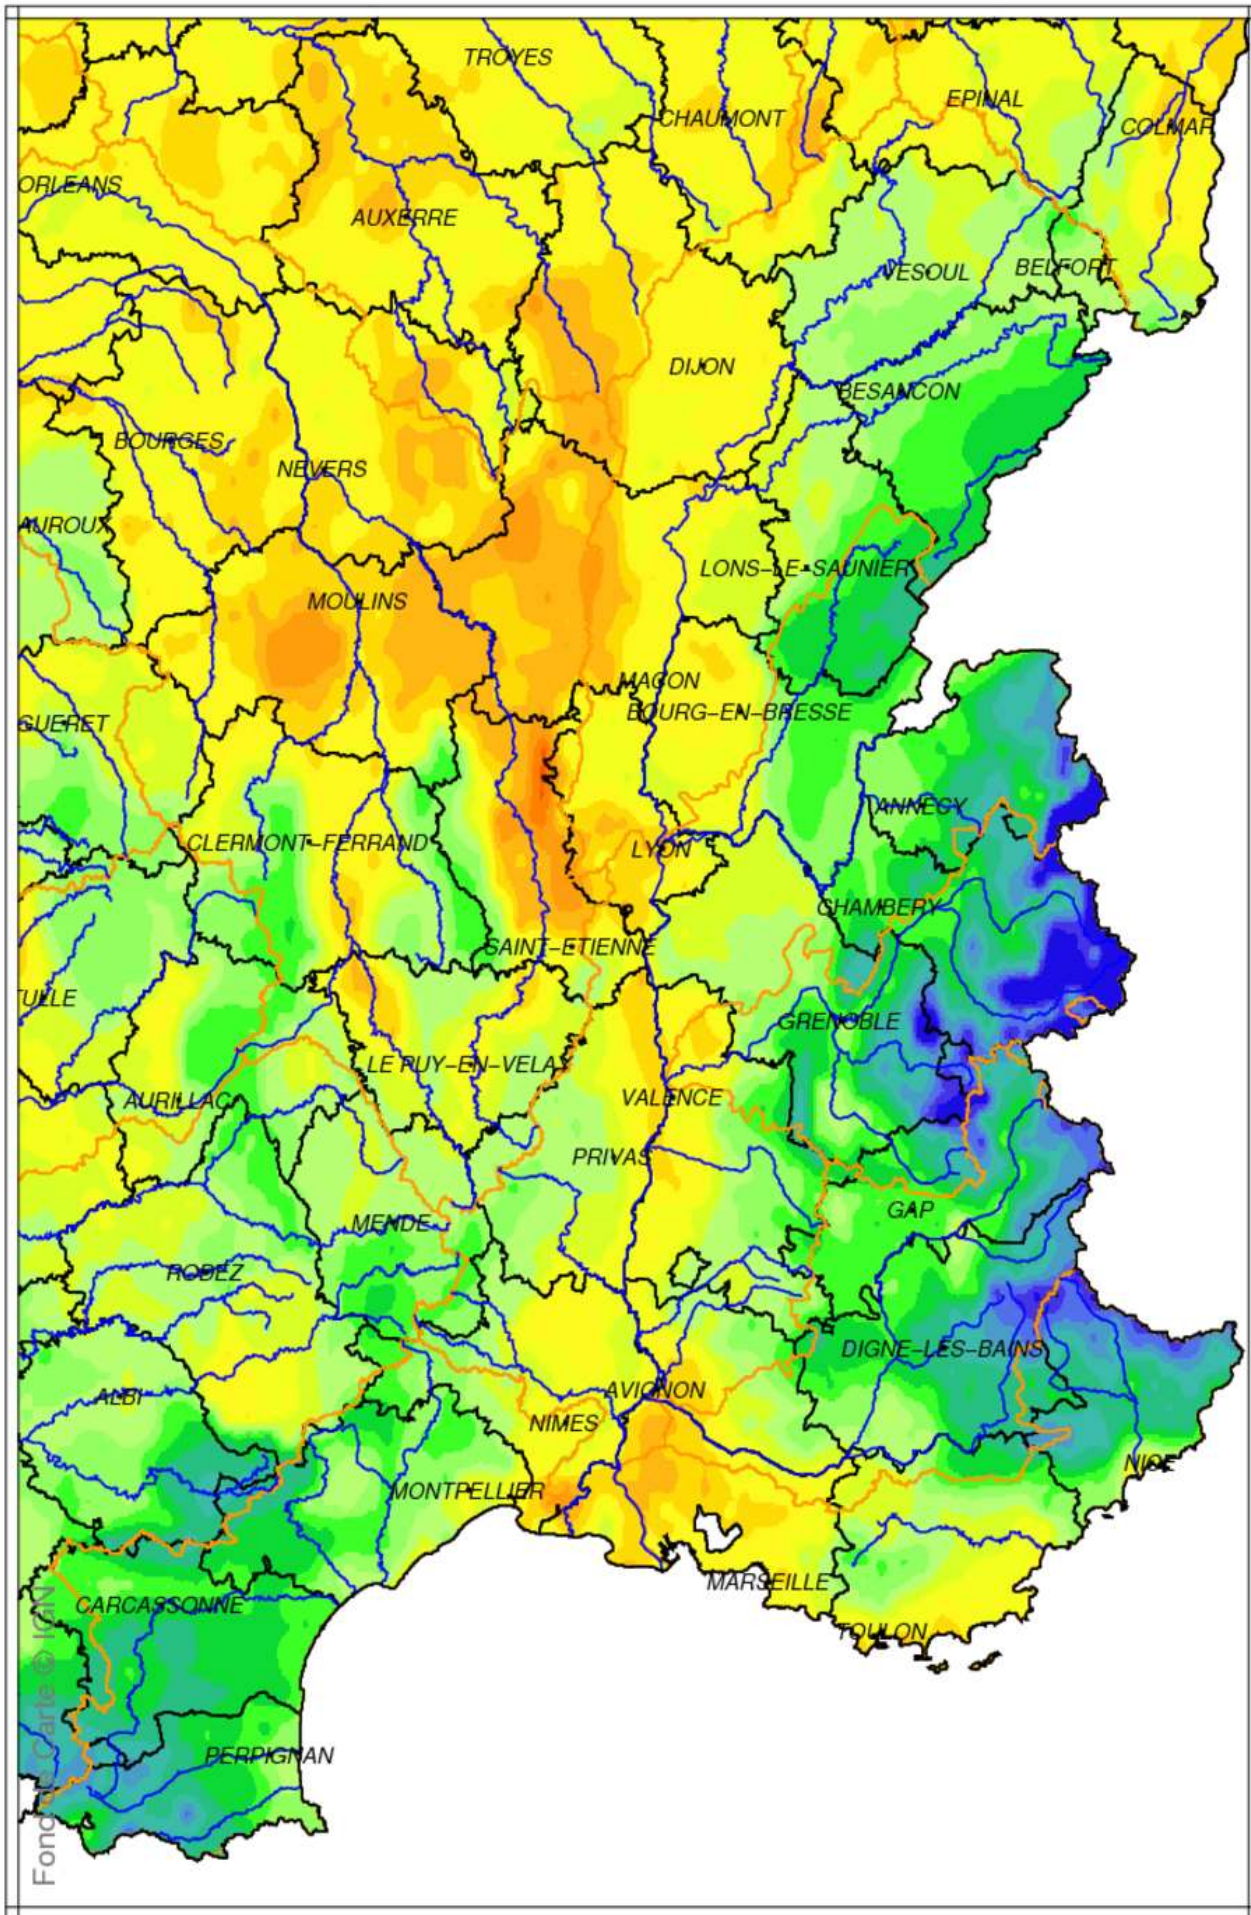

Bassin Rhône Méditerranée

Indice d humidité des sols

Le 1er juin 2020

Bassin Rhône Méditerranée

Écart pondéré à la normale 1981/2020 de l'indice d'humidité des sols

Le 1er juin 2020

produit élaboré le 02 Juin 2020

Fond de Carte © IGN